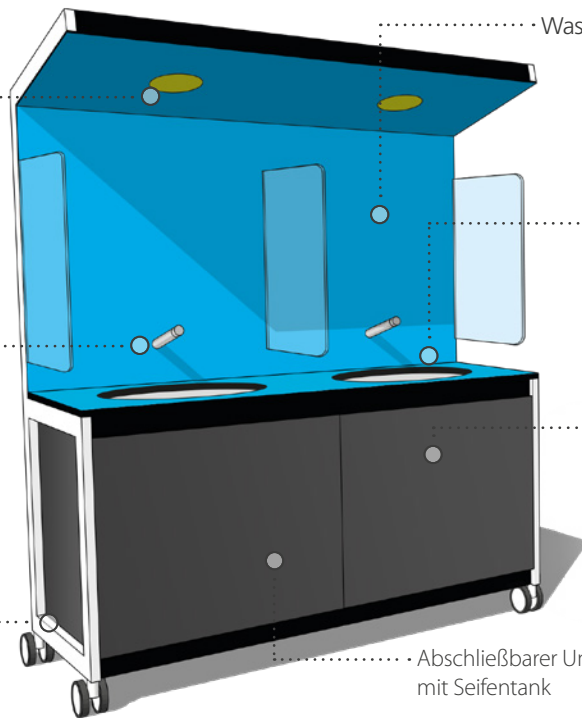

hyggi

by Hohenloher

**SOFORT
EINSATZBEREIT**

Einfache Installation ohne
bauliche Maßnahme

WALDNER

hyggi

Die mobile Hygienestation

Hyggi eignet sich hervorragend für den multifunktionalen Einsatz im Foyer, in Fluren, Klassenräumen, in der Mensa – überall dort, wo zusätzliche Händewaschmöglichkeiten benötigt werden.

-  Hoher Hygienestandard
-  Schnelle & leichte Montage
-  Multifunktionaler Einsatz

WALDNER

help.waldner.de

Automatisches LED-Licht mit Präsenzmelder

Wasserfeste Blenden

Berührungslose Armatur mit integriertem Seifenspender

Robustes Waschbecken

Regelmäßige Spülautomatik sorgt für keimfreie Leitungen

Stabiles Stahlrohrgestell

Abschließbarer Unterschrank mit Seifentank

Weitere Lösungen der Waldner Unternehmensgruppe gegen COVID-19: help.waldner.de